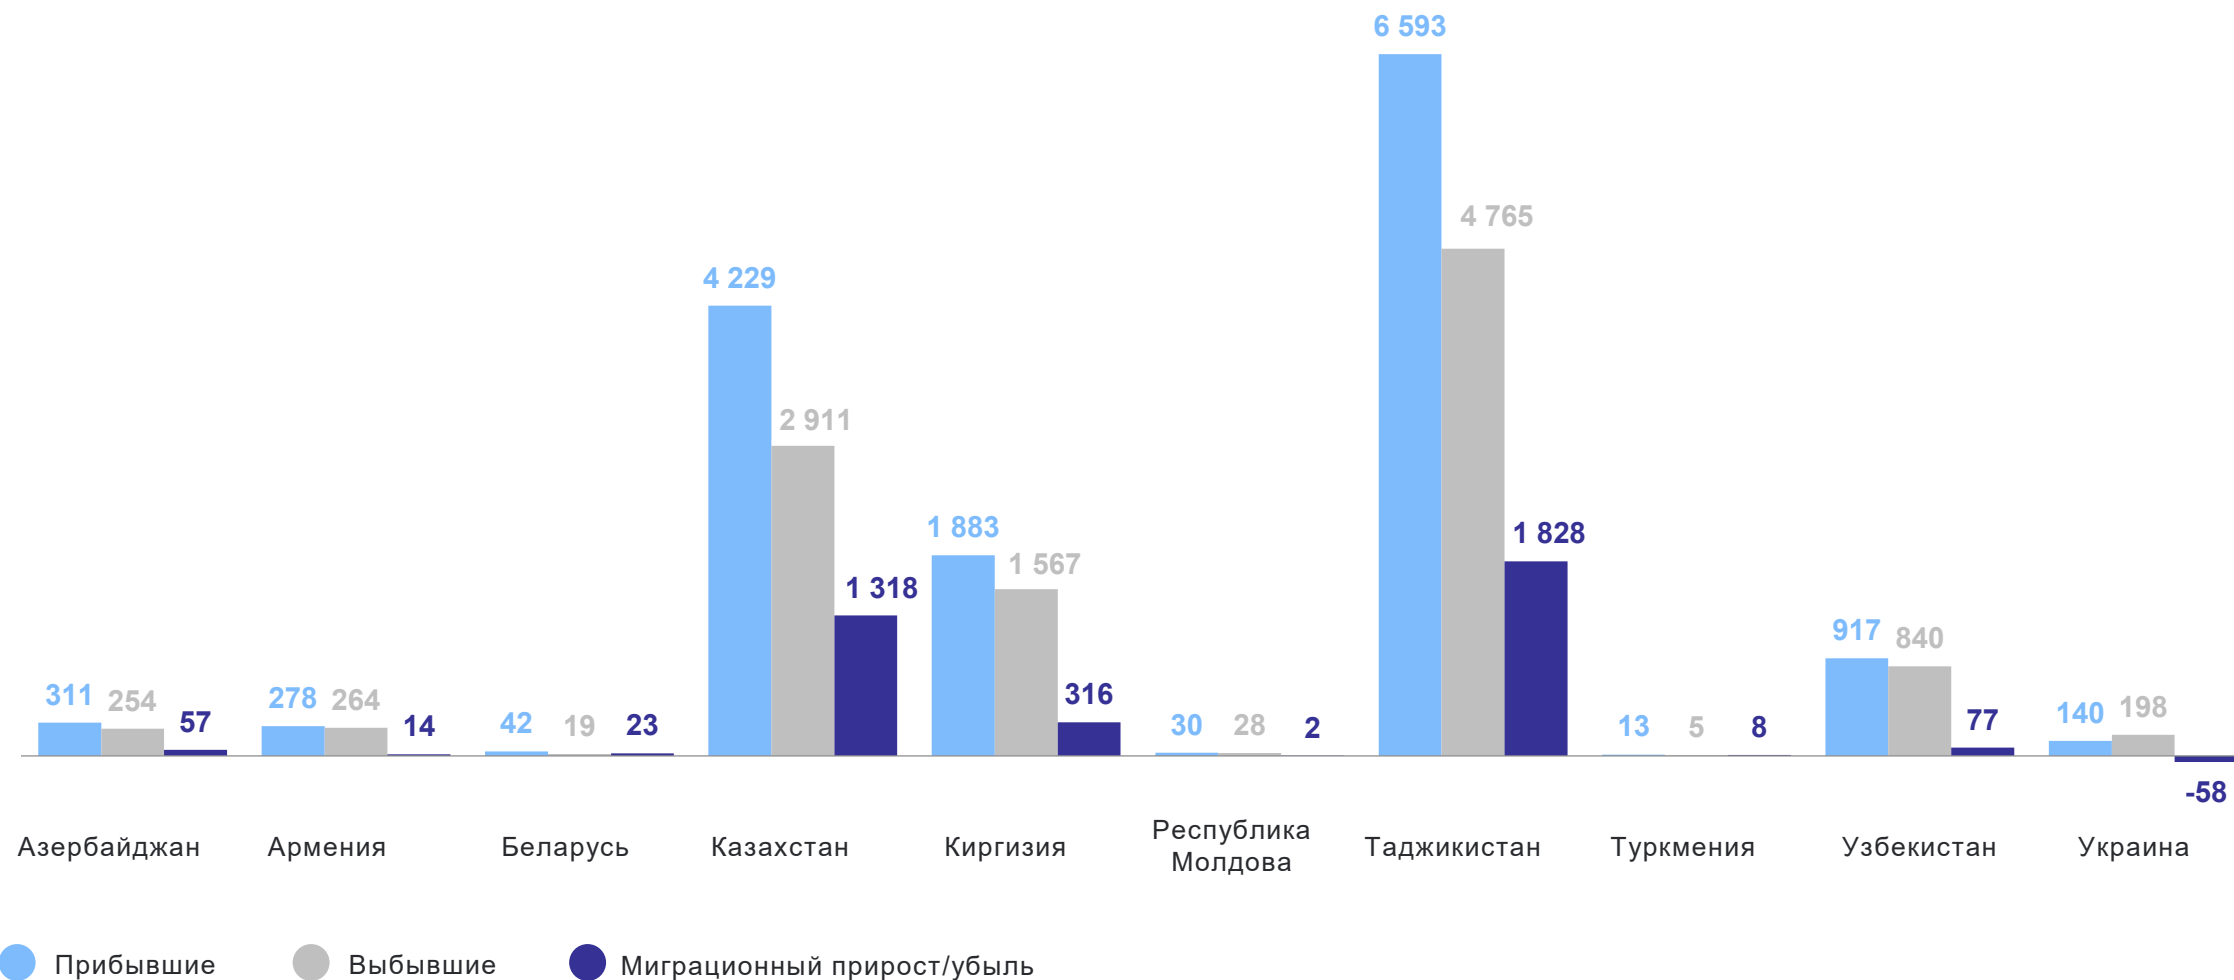

ОБЩИЕ ИТОГИ МИГРАЦИИ

НОВОСИБИРСКСТАТ

январь – декабрь 2023 г.

Число прибывших
69 910 человек

Число выбывших
64 951 человек

Миграционный прирост/убыль
4 959 человек

Человек

ЧИСЛО ПРИБЫВШИХ

- Внутрирегиональная
- Межрегиональная
- Международная
- Со странами СНГ
- С другими зарубежными странами

ВЫБЫВШИЕ ПО ПОТОКАМ ПЕРЕДВИЖЕНИЙ

январь – декабрь 2023 года

НОВОСИБИРСКСТАТ

- Внутрирегиональная
- Межрегиональная
- Международная
- Со странами СНГ
- С другими зарубежными странами

РАСПРЕДЕЛЕНИЕ МИГРАНТОВ ПО ТИПУ МЕСТНОСТИ

январь – декабрь 2023 года

НОВОСИБИРСКСТАТ

Прибывшие

Выбывшие

- Городская местность
- Сельская местность

МИГРАЦИОННЫЙ ОБМЕН СО СТРАНАМИ СНГ

январь – декабрь 2023 года, человек

НОВОСИБИРСКСТАТ

МИГРАЦИОННЫЙ ОБМЕН С ДРУГИМИ СТРАНАМИ

январь – декабрь 2023 года, человек

НОВОСИБИРСКСТАТ