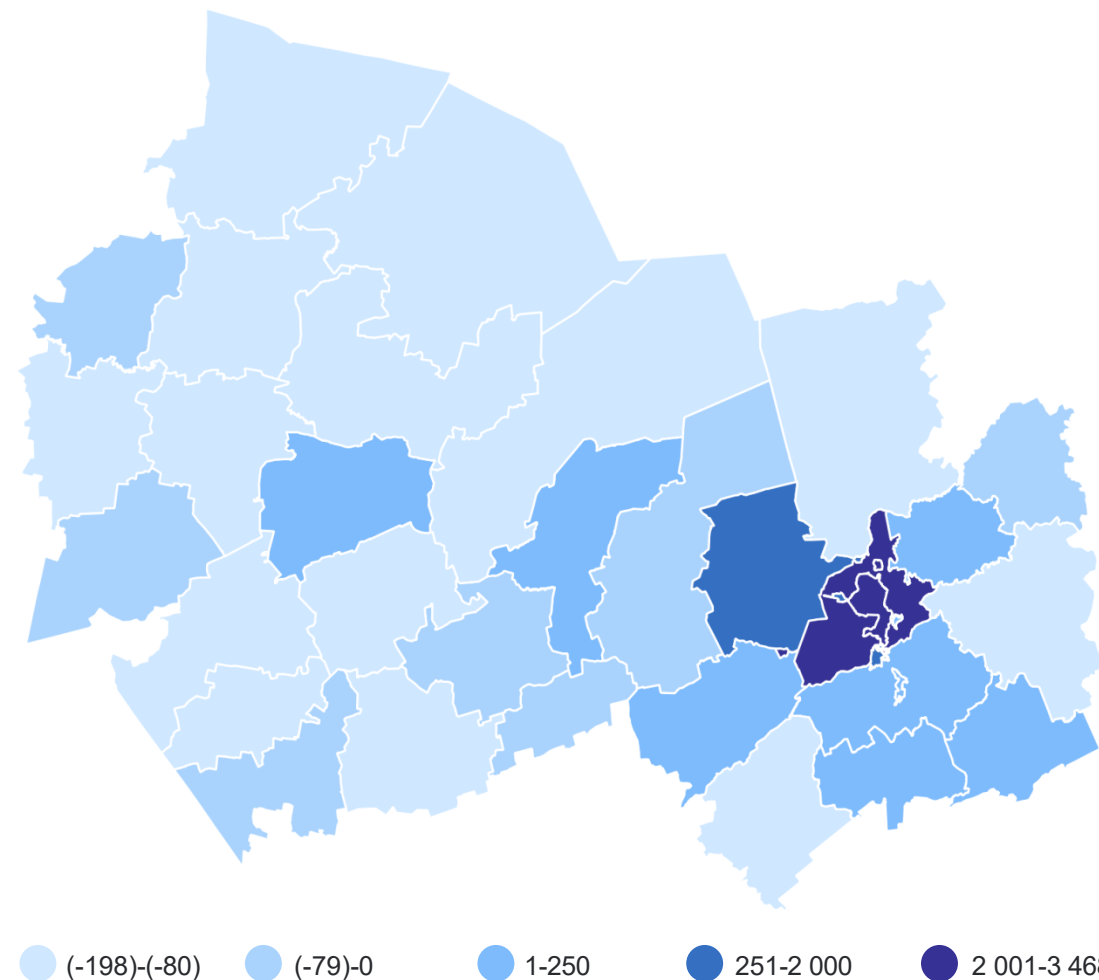

январь – декабрь 2023 г.

Миграционный прирост/убыль

4 959 человек

Коэффициент миграционного прироста/убыли

17,8 на 10 000 человек населения

Человек

МИГРАЦИОННЫЙ ПРИРОСТ/УБЫЛЬ ГОРОДСКИХ ОКРУГОВ И МУНИЦИПАЛЬНЫХ РАЙОНОВ

январь – декабрь 2023 года, человек

НОВОСИБИРСКСТАТ

Городские округа и муниципальные районы с наибольшими и наименьшими значениями

ПРИБЫВШИЕ ПО ПОТОКАМ ПЕРЕДВИЖЕНИЙ

январь – декабрь 2023 года

НОВОСИБИРСКСТАТ

- Внутрирегиональная
- Межрегиональная
- Международная
- Со странами СНГ
- С другими зарубежными странами

ВЫБЫВШИЕ ПО ПОТОКАМ ПЕРЕДВИЖЕНИЙ

январь – декабрь 2023 года

НОВОСИБИРСКСТАТ

- Внутрирегиональная
- Межрегиональная
- Международная
- Со странами СНГ
- С другими зарубежными странами

РАСПРЕДЕЛЕНИЕ МИГРАНТОВ ПО ТИПУ МЕСТНОСТИ

январь – декабрь 2023 года

НОВОСИБИРСКСТАТ

Прибывшие

Выбывшие

- Городская местность
- Сельская местность

МИГРАЦИОННЫЙ ОБМЕН СО СТРАНАМИ СНГ

январь – декабрь 2023 года, человек