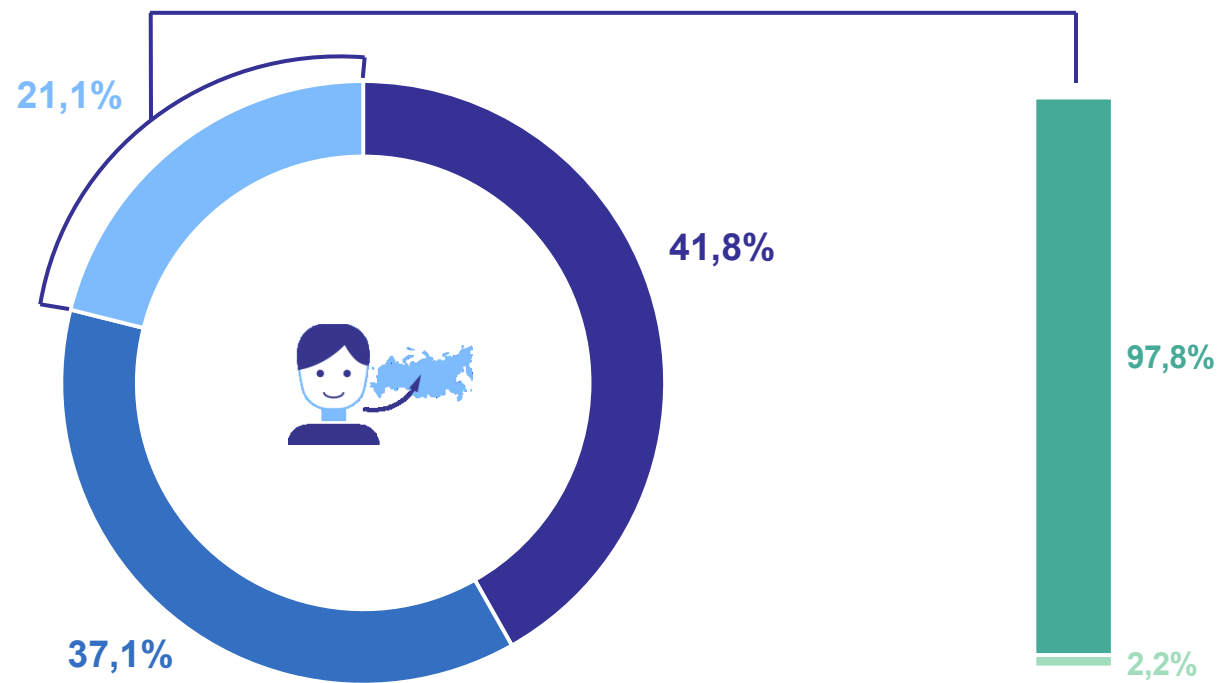

ОБЩИЕ ИТОГИ МИГРАЦИИ

НОВОСИБИРСКСТАТ

январь – декабрь 2023 г.

Число прибывших
69 910 человек

Число выбывших
64 951 человек

Миграционный прирост/убыль
4 959 человек

Человек

ЧИСЛО ПРИБЫВШИХ

январь – декабрь 2023 года, человек

НОВОСИБИРСКСТАТ

Городские округа и муниципальные районы с наибольшими и наименьшими значениями

ПРИБЫВШИЕ ПО ПОТОКАМ ПЕРЕДВИЖЕНИЙ

январь – декабрь 2023 года

НОВОСИБИРСКСТАТ

- Внутрирегиональная
- Межрегиональная
- Международная
- Со странами СНГ
- С другими зарубежными странами

ВЫБЫВШИЕ ПО ПОТОКАМ ПЕРЕДВИЖЕНИЙ

январь – декабрь 2023 года

НОВОСИБИРСКСТАТ

- Внутрирегиональная
- Межрегиональная
- Международная
- Со странами СНГ
- С другими зарубежными странами