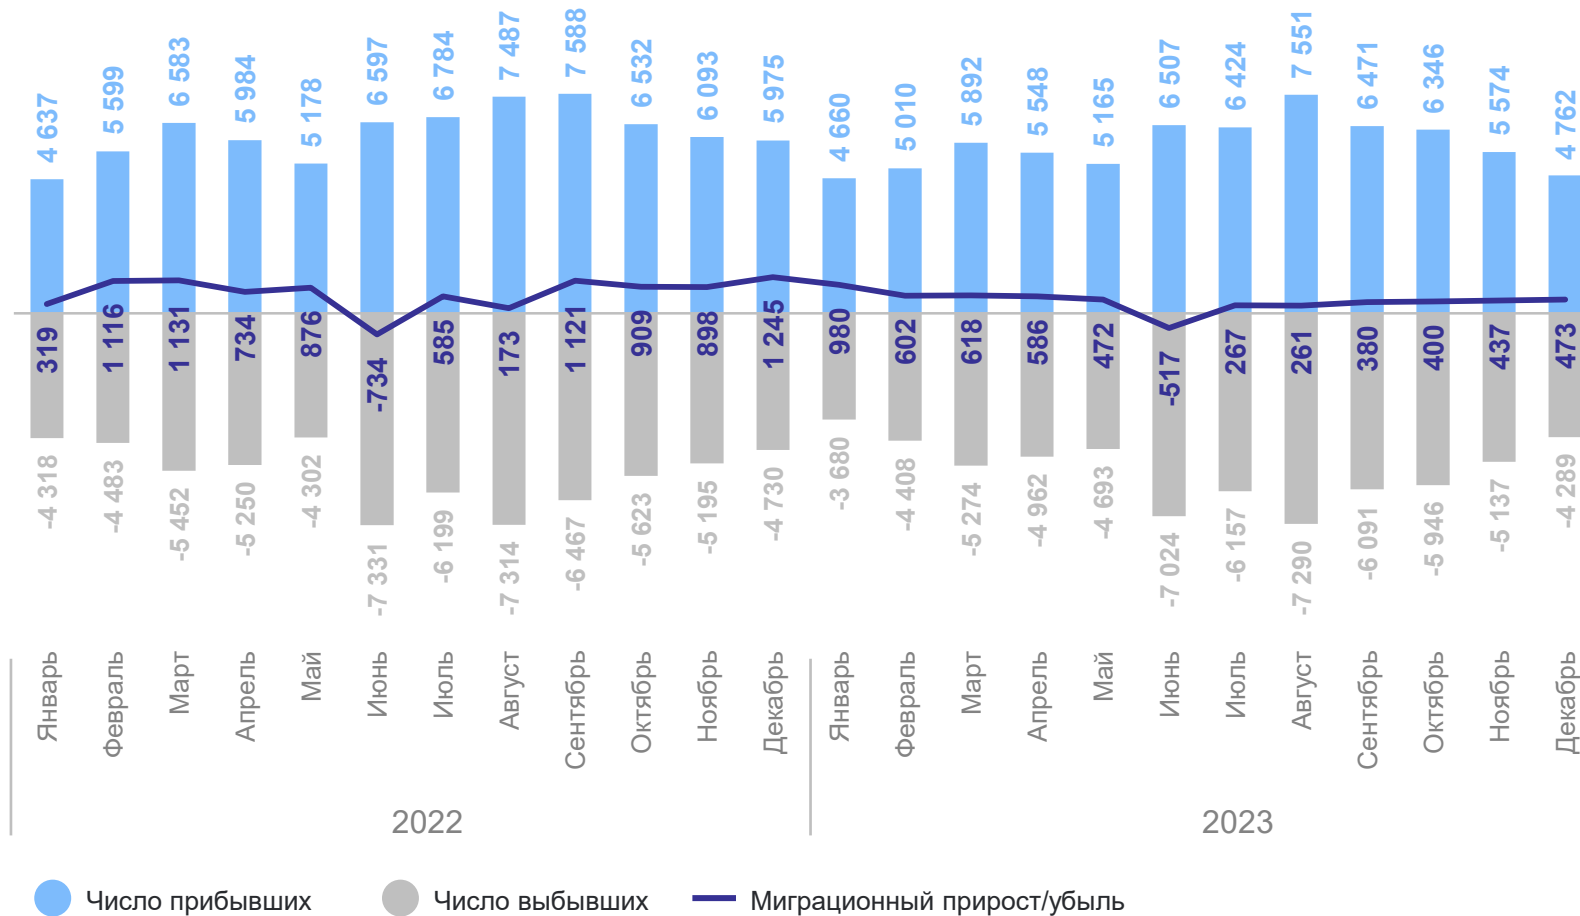

ОБЩИЕ ИТОГИ МИГРАЦИИ

НОВОСИБИРСКСТАТ

январь – декабрь 2023 г.

Число прибывших
69 910 человек

Число выбывших
64 951 человек

Миграционный прирост/убыль
4 959 человек

Человек

ЧИСЛО ПРИБЫВШИХ

январь – декабрь 2023 г.

Число прибывших
69 910 человек

Коэффициент прибытия
250,4 на 10 000 человек населения

ЧИСЛО ВЫБЫВШИХ

январь – декабрь 2023 г.

Число выбывших
64 951 человек

Коэффициент выбытия
232,6 на 10 000 человек населения