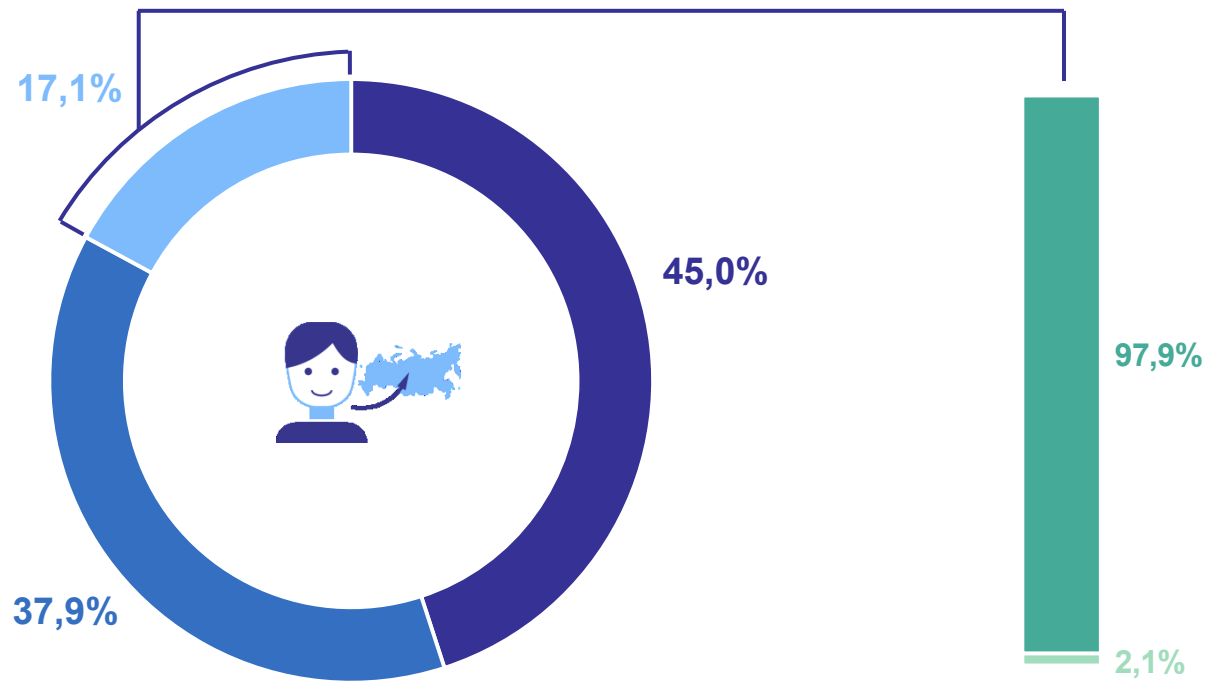

ОБЩИЕ ИТОГИ МИГРАЦИИ

НОВОСИБИРСКСТАТ

январь – декабрь 2023 г.

Число прибывших
69 910 человек

Число выбывших
64 951 человек

Миграционный прирост/убыль
4 959 человек

Человек

ЧИСЛО ПРИБЫВШИХ

январь – декабрь 2023 года, человек

НОВОСИБИРСКСТАТ

Городские округа и муниципальные районы с наибольшими и наименьшими значениями

ПРИБЫВШИЕ ПО ПОТОКАМ ПЕРЕДВИЖЕНИЙ

январь – декабрь 2023 года

НОВОСИБИРСКСТАТ

- Внутрирегиональная
- Межрегиональная
- Международная
- Со странами СНГ
- С другими зарубежными странами

ВЫБЫВШИЕ ПО ПОТОКАМ ПЕРЕДВИЖЕНИЙ

январь – декабрь 2023 года

НОВОСИБИРСКСТАТ

- Внутрирегиональная
- Межрегиональная
- Международная
- Со странами СНГ
- С другими зарубежными странами