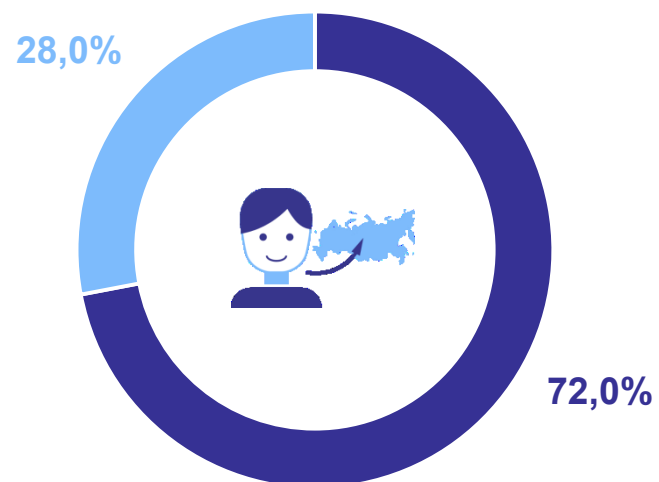

РАСПРЕДЕЛЕНИЕ МИГРАНТОВ ПО ТИПУ МЕСТНОСТИ

январь – декабрь 2023 года

НОВОСИБИРСКСТАТ

Прибывшие