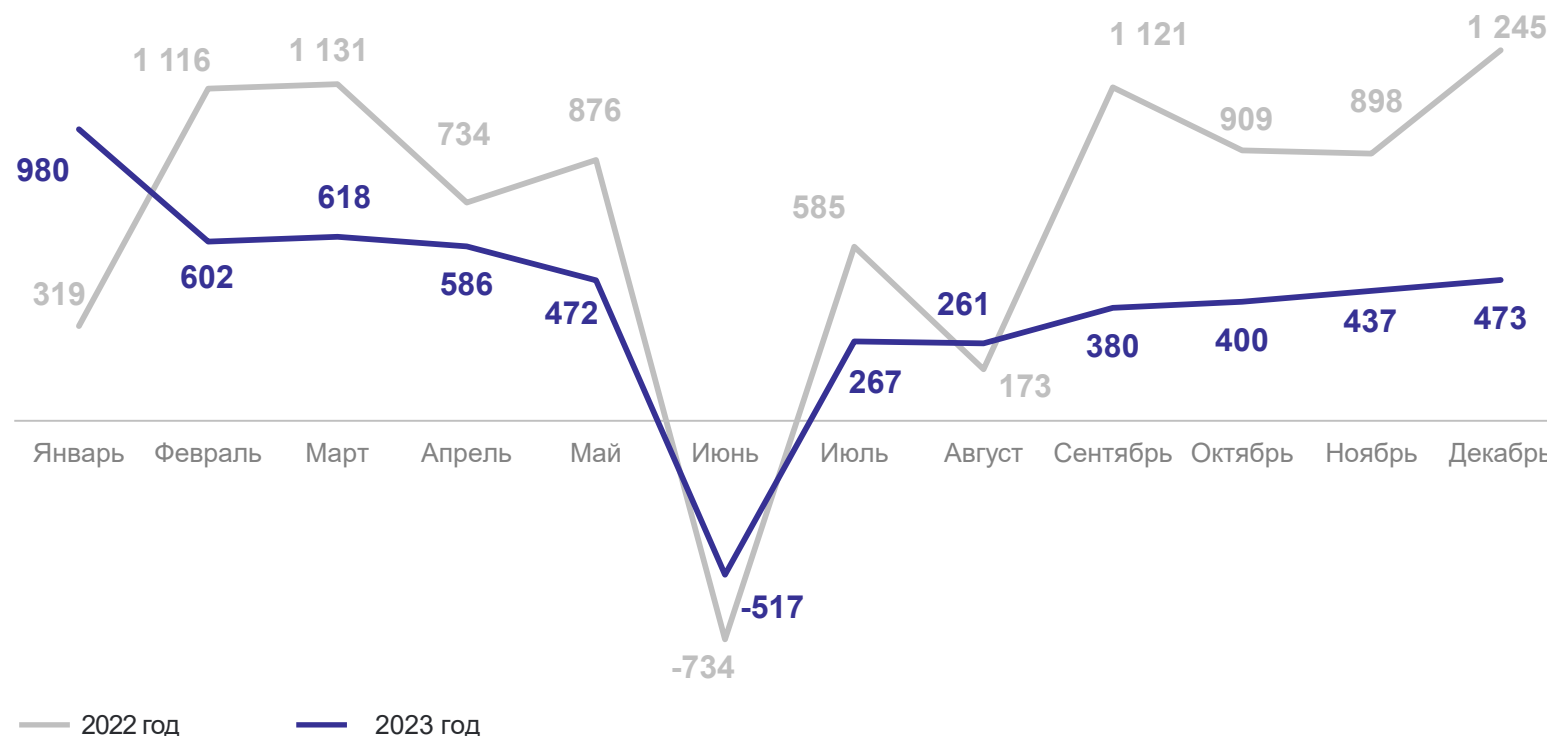

ОБЩИЕ ИТОГИ МИГРАЦИИ

НОВОСИБИРСКСТАТ

январь – декабрь 2023 г.

Число прибывших
69 910 человек

Число выбывших
64 951 человек

Миграционный прирост/убыль
4 959 человек

Человек

ЧИСЛО ПРИБЫВШИХ

январь – декабрь 2023 г.

Число прибывших
69 910 человек

Коэффициент прибытия
250,4 на 10 000 человек населения

ЧИСЛО ВЫБЫВШИХ

январь – декабрь 2023 г.

Число выбывших
64 951 человек

Коэффициент выбытия
232,6 на 10 000 человек населения

январь – декабрь 2023 г.

Миграционный прирост/убыль

4 959 человек

Коэффициент миграционного прироста/убыли

17,8 на 10 000 человек населения

Человек

МИГРАЦИОННЫЙ ПРИРОСТ/УБЫЛЬ ГОРОДСКИХ ОКРУГОВ И МУНИЦИПАЛЬНЫХ РАЙОНОВ

январь – декабрь 2023 года, человек

НОВОСИБИРСКСТАТ

Городские округа и муниципальные районы с наибольшими и наименьшими значениями

ПРИБЫВШИЕ ПО ПОТОКАМ ПЕРЕДВИЖЕНИЙ

январь – декабрь 2023 года

НОВОСИБИРСКСТАТ