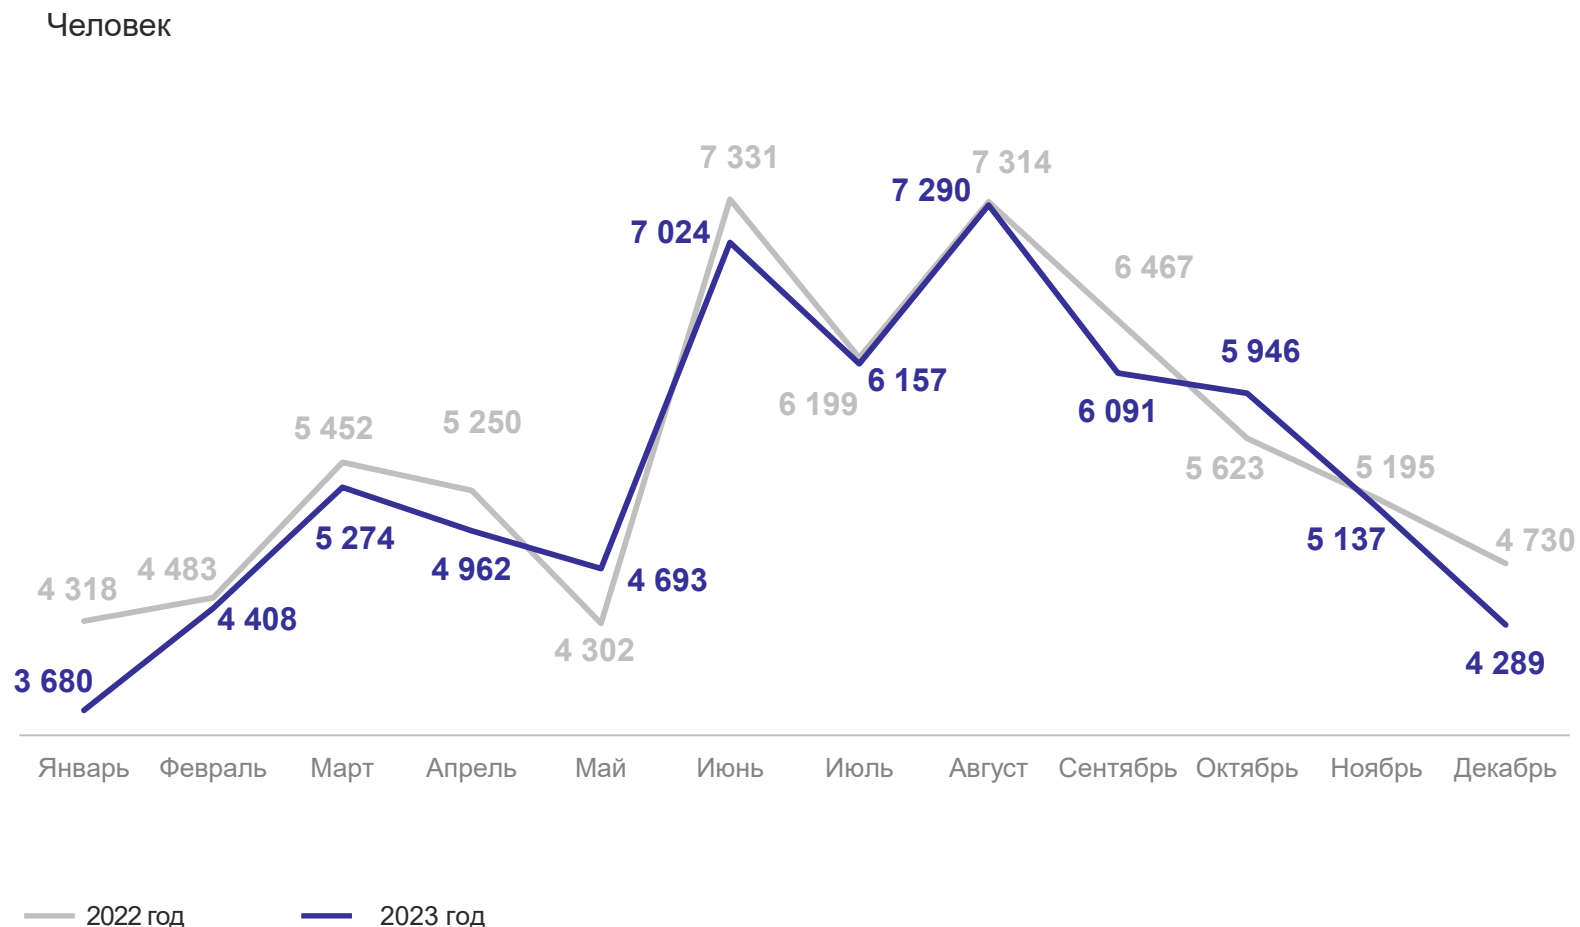

ОБЩИЕ ИТОГИ МИГРАЦИИ

НОВОСИБИРСКСТАТ

январь – декабрь 2023 г.

Число прибывших
69 910 человек

Число выбывших
64 951 человек

Миграционный прирост/убыль
4 959 человек

Человек

ЧИСЛО ПРИБЫВШИХ

январь – декабрь 2023 г.

Число прибывших
69 910 человек

Коэффициент прибытия
250,4 на 10 000 человек населения

ЧИСЛО ВЫБЫВШИХ

январь – декабрь 2023 г.

Число выбывших
64 951 человек

Коэффициент выбытия
232,6 на 10 000 человек населения