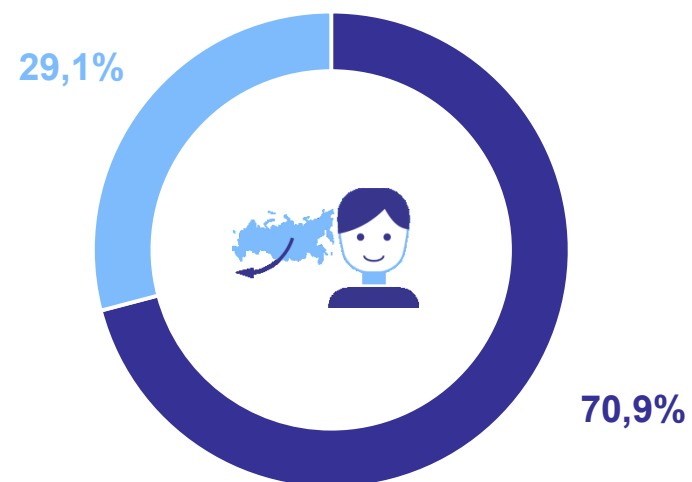

Выбывшие

- Городская местность
- Сельская местность